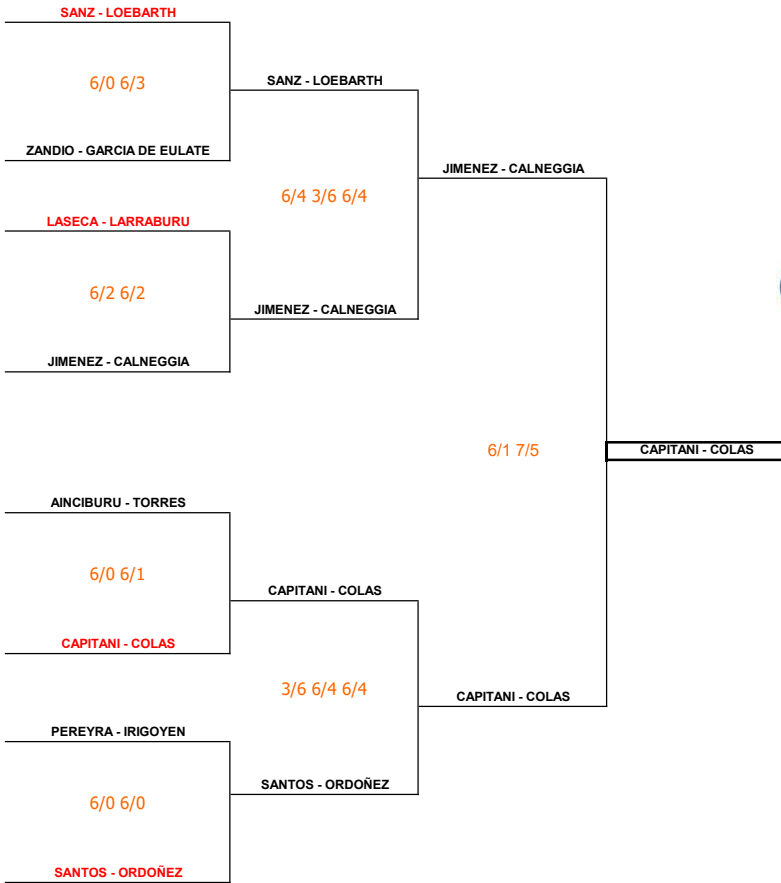

MASTER ABSOLUTO MASCULINO

GUEL BENZU

pareja nº	Masculino
1	SANTOS - ORDOÑEZ
2	SANZ - LOEBARTH
3	CAPITANI - COLAS
4	LASECA - LARRABURU
5	JIMENEZ - CALNEGGIA
6	ZANDIO - GARCIA DE EULATE
7	AINCIBURU - TORRES
8	PEREYRA - IRIGOYEN